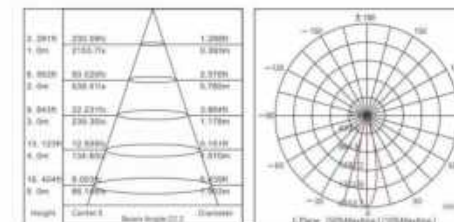

DB-M20-LBM5

功率/Power: 2W*2
色温/CCT: 3000K 4000K
显指/CRI: RA≥90
光束角/Beam Angle: 24°
尺寸/Size: 41*22*H45mm