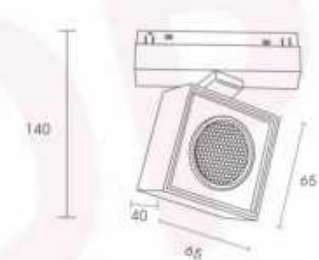

DB-M20-FM-9

功率/Power: 12W
色温/CCT: 3000K 4000K 6000K
显指/CRI: RA≥97
光束角/Beam Angle: 24°
尺寸/Size: Φ65*L40*H140mm