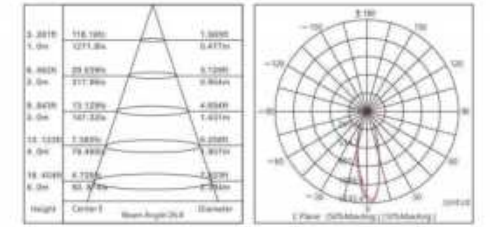

DB-M20-TL7

功率/Power: 10W
色温/CCT: 3000K 4000K 6000K
显指/CRI: RA≥97
光束角/Beam Angle: 24°
尺寸/Size: Φ40*L100mm

DB-M20-TL12

功率/Power: 15W
色温/CCT: 3000K 4000K 6000K
显指/CRI: RA≥97
光束角/Beam Angle: 24°
尺寸/Size: Φ50*L120mm

DB-M20-TL20

功率/Power: 20W
色温/CCT: 3000K 4000K 6000K
显指/CRI: RA≥97
光束角/Beam Angle: 24°
尺寸/Size: Φ68*L155mm

DB-M20-TL30

功率/Power: 30W
色温/CCT: 3000K 4000K 6000K
显指/CRI: RA≥97
光束角/Beam Angle: 24°
尺寸/Size: Φ68*L155mm

48V SYSTEM
导轨灯系列
Track light series