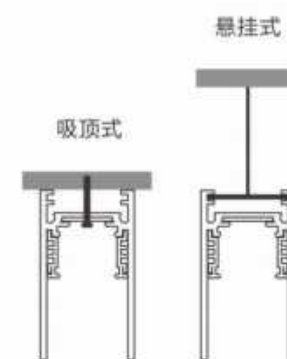

开槽：槽宽35mm*深度50mm

截面：63*H48mm

长度：100cm/200cm/300cm

水平转角

T型转角

十字转角

垂直转角

R20-B
嵌装轨道
4线紫铜0.8

折边防裂嵌装轨道
4线紫铜0.8

标准款

加厚款

水平转角

垂直转角

截面图

轨道连接片

明装轨道

安装方式：吸顶/吊装

开槽：无

截面：26*H51mm

长度：100cm/200cm/300cm

S20 明装固定扣

S20 吊线包

S20 轨道连接片

S20 铝方通挂扣