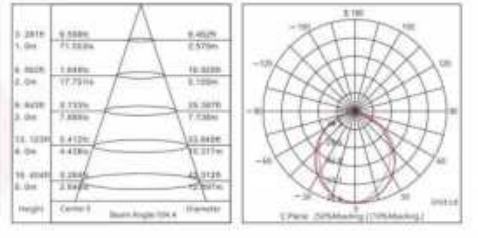

DB-M20-LBM10

功率Power: 18W
色温CCT: 3000K 4000K 6000K
显指CRI: RA≥97
光束角Beam Angle: 120°
尺寸Size: L330*W22*H105mm