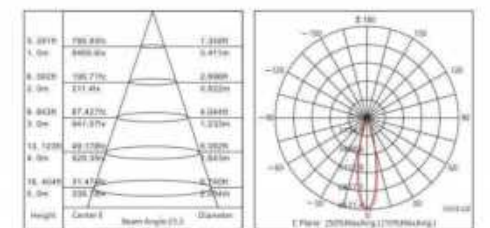

Brighten your life, warm you

48V SYSTEM
导轨灯系列
Track light series

DB-M20-TL7

功率/Power: 10W
色温/CCT: 3000K 4000K 6000K
显指/CRI: RA≥97
光束角/Beam Angle: 24°
尺寸/Size: Φ40*L100mm

DB-M20-TL12

功率/Power: 15W
色温/CCT: 3000K 4000K 6000K
显指/CRI: RA≥97
光束角/Beam Angle: 24°
尺寸/Size: Φ50*L120mm

DB-M20-TL20

功率/Power: 20W
色温/CCT: 3000K 4000K 6000K
显指/CRI: RA≥97
光束角/Beam Angle: 24°
尺寸/Size: Φ68*L155mm

DB-M20-TL30

功率/Power: 30W
色温/CCT: 3000K 4000K 6000K
显指/CRI: RA≥97
光束角/Beam Angle: 24°
尺寸/Size: Φ68*L155mm