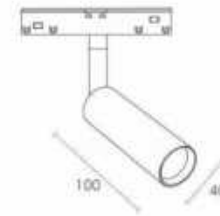

DB-M20-TL7

功率/Power: 10W
色温/CCT: 3000K 4000K 6000K
显指/CRI: RA≥97
光束角/Beam Angle: 24°
尺寸/Size: Φ40*L100mm

DB-M20-TL12

功率/Power: 15W
色温/CCT: 3000K 4000K 6000K
显指/CRI: RA≥97
光束角/Beam Angle: 24°
尺寸/Size: Φ50*L120mm

DB-M20-TL20

功率/Power: 20W
色温/CCT: 3000K 4000K 6000K
显指/CRI: RA≥97
光束角/Beam Angle: 24°
尺寸/Size: Φ68*L155mm

DB-M20-TL30

功率/Power: 30W
色温/CCT: 3000K 4000K 6000K
显指/CRI: RA≥97
光束角/Beam Angle: 24°
尺寸/Size: Φ68*L155mm

48V SYSTEM
导轨灯系列
Track light series