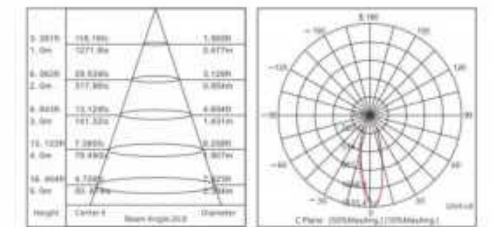

Brighten your life, warm your heart.

DB-M20-FM-9

功率/Power: 12W
色温/CCT: 3000K 4000K 6000K
显指/CRI: RA≥97
光束角/Beam Angle: 24°
尺寸/Size: Φ65*L40*H140mm

DB-M20-FMR-9

功率/Power: 12W
色温/CCT: 3000K 4000K 6000K
显指/CRI: RA≥97
光束角/Beam Angle: 24°
尺寸/Size: 65*65*L40*H140mm