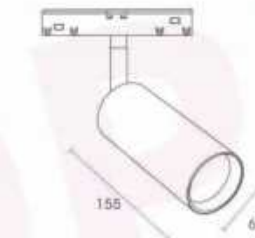

DB-M20-LBM12-N

功率Power: 12W
色温CCT: 3000K 4000K 6000K
显指CRI: RA≥97
光束角Beam Angle: 120°
尺寸Size: L220*W22*H105mm

DB-M20-LBM10

功率Power: 18W
色温CCT: 3000K 4000K 6000K
显指CRI: RA≥97
光束角Beam Angle: 120°
尺寸Size: L330*W22*H105mm

Brighten your life, warm you

48V SYSTEM
导轨灯系列
Track light series

DB-M20-TL7

功率/Power: 10W
色温/CCT: 3000K 4000K 6000K
显指/CRI: RA≥97
光束角/Beam Angle: 24°
尺寸/Size: Φ40*L100mm

DB-M20-TL12

功率/Power: 15W
色温/CCT: 3000K 4000K 6000K
显指/CRI: RA≥97
光束角/Beam Angle: 24°
尺寸/Size: Φ50*L120mm

DB-M20-TL20

功率/Power: 20W
色温/CCT: 3000K 4000K 6000K
显指/CRI: RA≥97
光束角/Beam Angle: 24°
尺寸/Size: Φ68*L155mm

DB-M20-TL30

功率/Power: 30W
色温/CCT: 3000K 4000K 6000K
显指/CRI: RA≥97
光束角/Beam Angle: 24°
尺寸/Size: Φ68*L155mm

开槽：槽宽35mm*深度50mm

截面：63*H48mm

长度：100cm/200cm/300cm

水平转角

T型转角

十字转角

垂直转角

R20-B
嵌装轨道
4线紫铜0.8