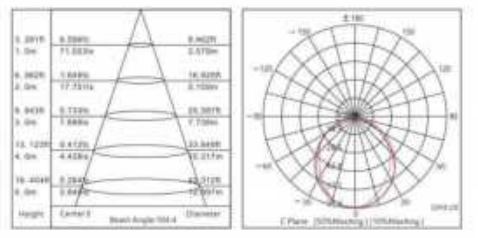

DB-M20-LBM12-NDF

功率Power: 18W
色温CCT: 3000K 4000K 6000K
显指CRI: RA≥97
光束角Beam Angle: 24°
尺寸Size: L330*W22*H105mm

Brighten your life, warm you

48V SYSTEM
折叠灯系列
Folding lamp series

DB-M20-LBM6-N

功率Power: 6W
色温CCT: 3000K 4000K 6000K
显指CRI: RA≥97
光束角Beam Angle: 120°
尺寸Size: L110*W22*H105mm