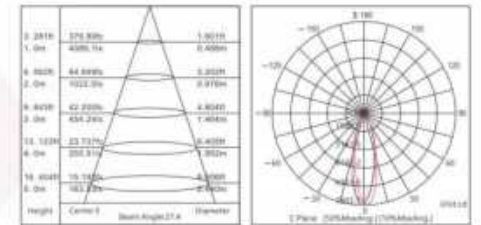

DB-M20-LBM12-NDF

功率Power: 18W
色温CCT: 3000K 4000K 6000K
显指CRI: RA≥97
光束角Beam Angle: 24°
尺寸Size: L330*W22*H105mm