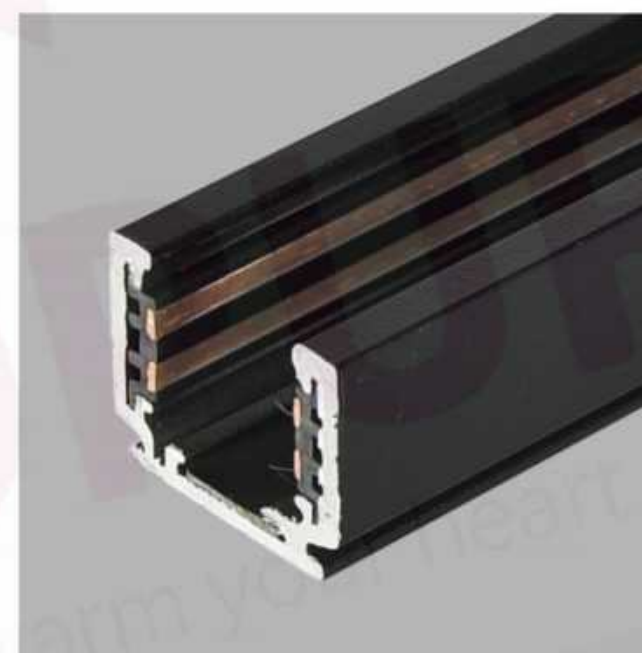

S20-A 明装矮款

吸顶/吊装轨道

4线紫铜0.8

标准款

截面图

LOTO
Brighten your life, warm your heart