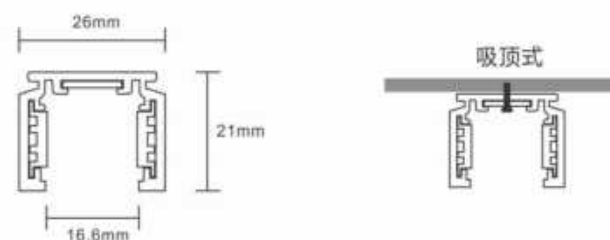

开槽：槽宽35mm*深度50mm

截面：63*H48mm

长度：100cm/200cm/300cm

水平转角

T型转角

十字转角

垂直转角

R20-B
嵌装轨道
4线紫铜0.8

安装方式：吸顶/吊装

开槽：无

截面：26*H51mm

长度：100cm/200cm/300cm

S20 明装固定扣

S20 吊线包

S20 轨道连接片

S20 铝方通挂扣

场景图

铝方通示意图

明装轨道

安装方式：吸顶/吊装

开槽：无

截面：26*H21mm

长度：100cm/200cm/300cm

S20-A 明装矮款

安装方式：嵌入/吸顶/吊装

开槽：30mm

截面：40*H51mm

长度：100cm/200cm/300cm

S20-B 明装带边

嵌入/吸顶/吊装轨道

4线紫铜0.8

标准款