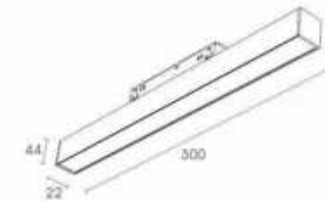

48V SYSTEM
泛光灯系列
Floodlight series

DB-M20-DFS-300

功率Power: 10W
色温CCT: 3000K 4000K 6000K
显指CRI: RA≥97
光束角Beam Angle: 120°
尺寸Size: L300*W22*H45mm