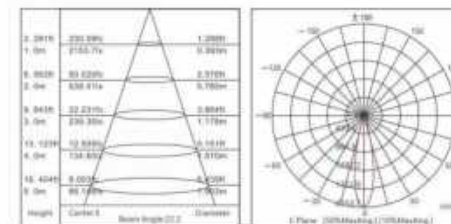

DB-M20-DFSM-300

功率/Power: 6W/10W
色温/CCT: 3000K 4000K
显指/CRI: RA≥97
光束角/Beam Angle: 24°
尺寸/Size: Φ30*H300mm