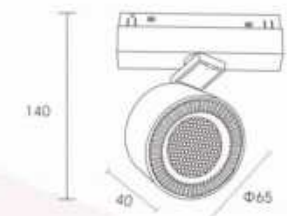

DB-M20-FM-9

功率/Power: 12W
色温/CCT: 3000K 4000K 6000K
显指/CRI: RA≥97
光束角/Beam Angle: 24°
尺寸/Size: Φ65*L40*H140mm

DB-M20-FMR-9

功率/Power: 12W
色温/CCT: 3000K 4000K 6000K
显指/CRI: RA≥97
光束角/Beam Angle: 24°
尺寸/Size: 65*65*L40*H140mm

48V SYSTEM
**圆形/方形
导轨灯系列**
Round/Square light series