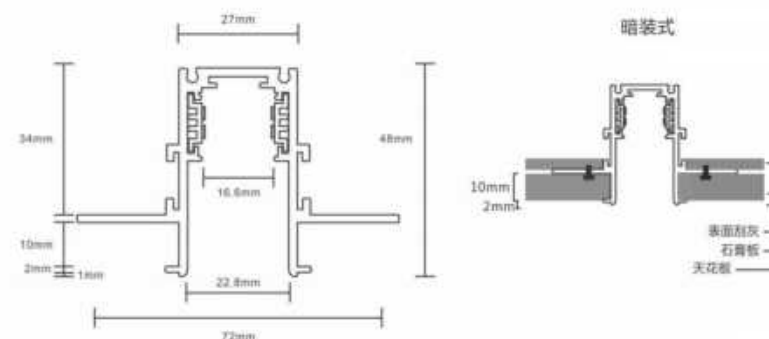

开槽：槽宽35mm*深度50mm

截面：63*H48mm

长度：100cm/200cm/300cm

水平转角

T型转角

十字转角

垂直转角

R20-B
嵌装轨道
4线紫铜0.8

标准款

加厚款

截面图

轨道连接片

Brighten your life, warm your heart

防裂嵌装轨道

安装方式：预埋嵌入式
开槽：槽宽35mm*深度50mm
截面：72*H48mm
长度：100cm/200cm/300cm

R20-C

安装方式：吸顶/吊装

开槽：无

截面：26*H51mm

长度：100cm/200cm/300cm

S20 明装固定扣

S20 吊线包

S20 轨道连接片

S20 铝方通挂扣