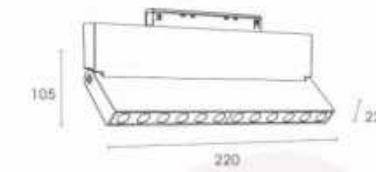

48V SYSTEM
折叠灯系列
Folding lamp series

48V SYSTEM
折叠灯系列
Folding lamp series

DB-M20-LBM6-M1

功率Power: 6W
色温CCT: 3000K 4000K 6000K
显指CRI: RA≥97
光束角Beam Angle: 24°
尺寸Size: L110*W22*H105mm

DB-M20-LBM12-M1

功率Power: 12W
色温CCT: 3000K 4000K 6000K
显指CRI: RA≥97
光束角Beam Angle: 24°
尺寸Size: L220*W22*H105mm