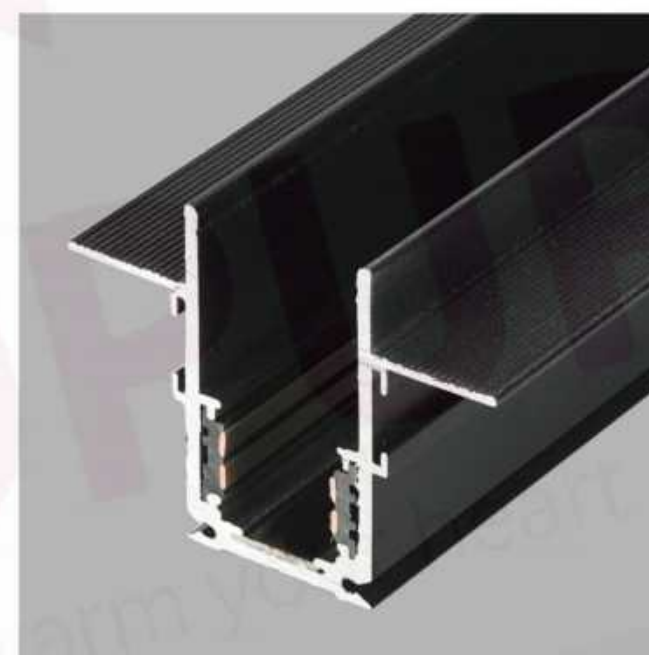

开槽：槽宽35mm*深度50mm

截面：63*H48mm

长度：100cm/200cm/300cm

水平转角

T型转角

十字转角

垂直转角

R20-B
嵌装轨道
4线紫铜0.8

标准款

加厚款

截面图

轨道连接片

Brighten your life, warm your heart

防裂嵌装轨道

安装方式：预埋嵌入式
开槽：槽宽35mm*深度50mm
截面：72*H48mm
长度：100cm/200cm/300cm

R20-C