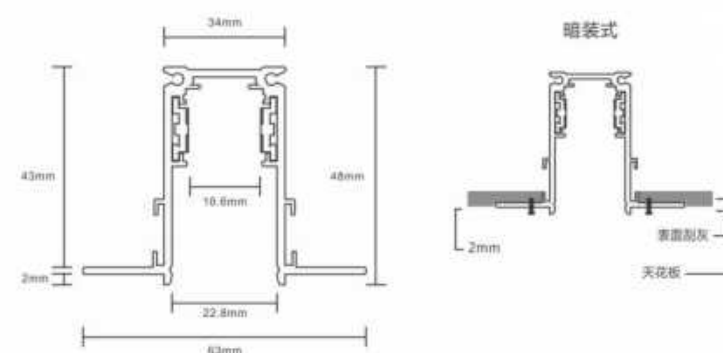

转角导电模块

输入电压：DC48V-
尺寸：L285mm
转角拼接通电使用

输入导电模块

输入电压：DC48V-
尺寸：L425mm
开关电源输入通电使用/
智能灯具信号线

磁吸轨道条

Magnetic track

LOTOPUP
Brighten your life, warm your heart.

嵌入批灰轨道

安装方式：批灰式

开槽：35mm

截面：63*H48mm

长度：100cm/200cm/300cm

水平转角

T型转角

十字转角

垂直转角

开槽：槽宽35mm*深度50mm

截面：63*H48mm

长度：100cm/200cm/300cm

水平转角

T型转角

十字转角

垂直转角

R20-B
嵌装轨道
4线紫铜0.8