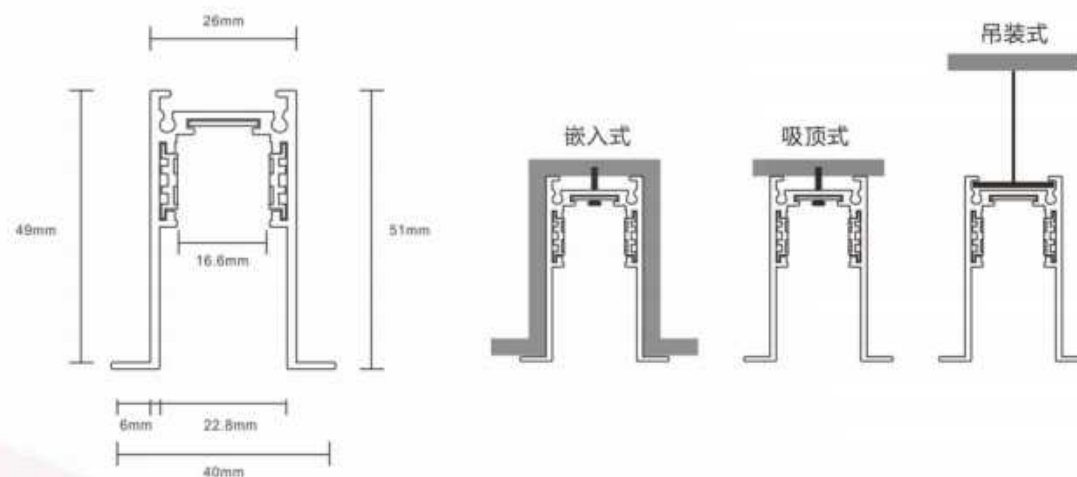

开槽：槽宽35mm*深度50mm

截面：63*H48mm

长度：100cm/200cm/300cm

水平转角

T型转角

十字转角

垂直转角

R20-B
嵌装轨道
4线紫铜0.8

场景图

铝方通示意图

明装轨道

安装方式：吸顶/吊装

开槽：无

截面：26*H21mm

长度：100cm/200cm/300cm

S20-A 明装矮款

吸顶/吊装轨道

4线紫铜0.8

标准款

截面图

S20 U形扣

S20吊线包

LOTO
Brighten your life, warm your heart

S20-B 明装带边

安装方式：嵌入/吸顶/吊装

开槽：30mm

截面：40*H51mm

长度：100cm/200cm/300cm

S20-B 明装带边

嵌入/吸顶/吊装轨道

4线紫铜0.8

标准款