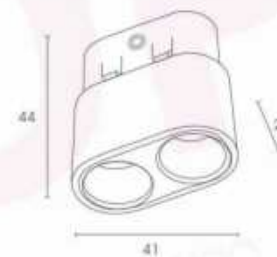

落日灯系列

Sunset light series

DB-M20-TR-90°

功率/Power: 6W
色温/CCT: 夕阳色
显指/CRI: RA≥90
光束角/Beam Angle: 120°
尺寸/Size: Φ72*H165mm

48V SYSTEM

迷你 格栅灯系列

Mini grille light series

DB-M20-LBM5