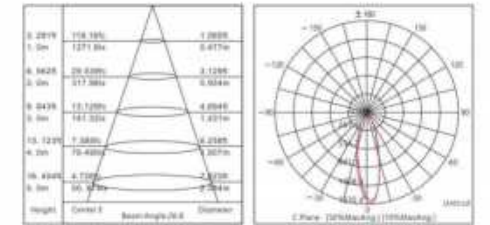

DB-M20-CC1-9

功率Power: 6W
色温CCT: 3000K 4000K 6000K
显指CRI: RA≥97
光束角Beam Angle: 24°
尺寸Size: L110*W22*H45mm