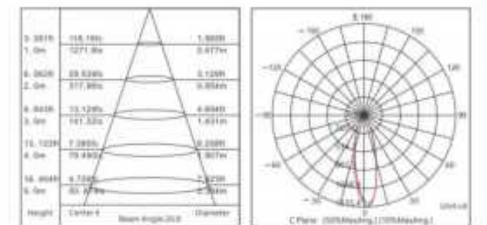

Brighten your life, warm your heart.