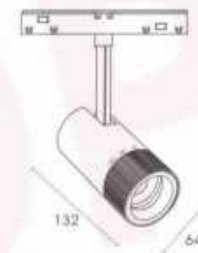

48V SYSTEM
导轨灯系列
Track light series

48V SYSTEM

调焦 导轨灯系列

Adjusting light series

DB-M20-LB-6

功率/Power: 8W
色温/CCT: 3000K 4000K 6000K
显指/CRI: RA≥90
光束角/Beam Angle: 15-38°
尺寸/Size: Φ50*L100mm

DB-M20-LB-12

功率/Power: 15W
色温/CCT: 3000K 4000K 6000K
显指/CRI: RA≥90
光束角/Beam Angle: 15-60°
尺寸/Size: Φ64*L132mm