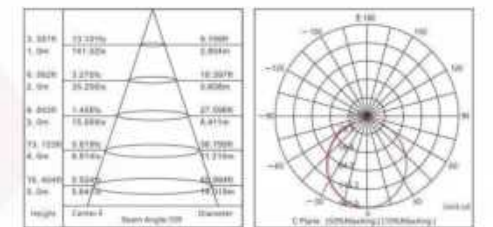

功率Power: 20W
色温CCT: 3000K 4000K 6000K
显指CRI: RA≥97
光束角Beam Angle: 120°
尺寸Size: L600*W22*H45mm

DB-M20-DFS-1200

功率Power: 40W
色温CCT: 3000K 4000K 6000K
显指CRI: RA≥97
光束角Beam Angle: 120°
尺寸Size: L1200*W22*H45mm