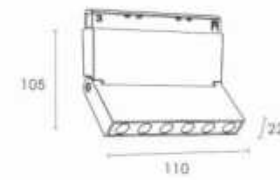

48V SYSTEM
折叠灯系列
Folding lamp series

DB-M20-LBM6-M1

功率Power: 6W
色温CCT: 3000K 4000K 6000K
显指CRI: RA≥97
光束角Beam Angle: 24°
尺寸Size: L110*W22*H105mm