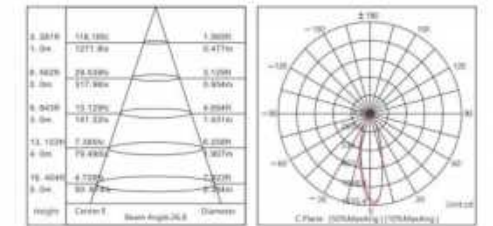

DB-M20-FM-9

功率/Power: 12W
色温/CCT: 3000K 4000K 6000K
显指/CRI: RA≥97
光束角/Beam Angle: 24°
尺寸/Size: Φ65*L40*H140mm