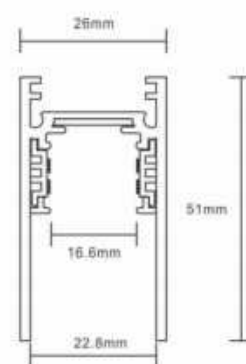

开槽：槽宽35mm*深度50mm

截面：63*H48mm

长度：100cm/200cm/300cm

水平转角

T型转角

十字转角

垂直转角

R20-B
嵌装轨道
4线紫铜0.8

安装方式：吸顶/吊装

开槽：无

截面：26*H51mm

长度：100cm/200cm/300cm

S20 明装固定扣

S20 吊线包

S20 轨道连接片

S20 铝方通挂扣

安装方式：嵌入/吸顶/吊装

开槽：30mm

截面：40*H51mm

长度：100cm/200cm/300cm

S20-B 明装带边

嵌入/吸顶/吊装轨道

4线紫铜0.8

标准款