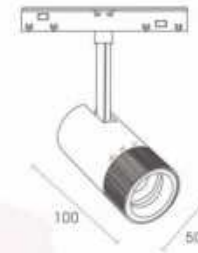

48V SYSTEM
导轨灯系列
Track light series

48V SYSTEM

调焦 导轨灯系列

Adjusting light series

DB-M20-LB-6

功率/Power: 8W
色温/CCT: 3000K 4000K 6000K
显指/CRI: RA≥90
光束角/Beam Angle: 15-38°
尺寸/Size: Φ50*L100mm

DB-M20-LB-12

功率/Power: 15W
色温/CCT: 3000K 4000K 6000K
显指/CRI: RA≥90
光束角/Beam Angle: 15-60°
尺寸/Size: Φ64*L132mm