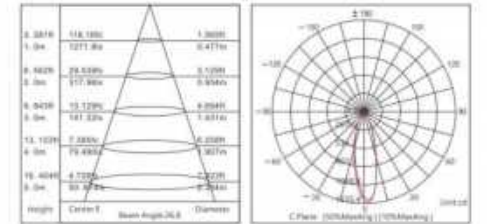

DB-M20-LB-12

功率/Power: 15W
色温/CCT: 3000K 4000K 6000K
显指/CRI: RA≥90
光束角/Beam Angle: 15-60°
尺寸/Size: Φ64*L132mm