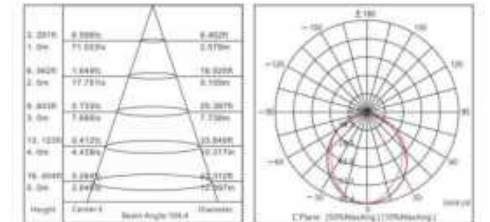

DB-M20-TR-90°

功率/Power: 6W
色温/CCT: 夕阳色
显指/CRI: RA≥90
光束角/Beam Angle: 120°
尺寸/Size: Φ72*H165mm