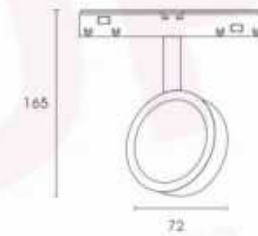

Brighten your life, warm your heart.

DB-M20-FM-9

功率/Power: 12W
色温/CCT: 3000K 4000K 6000K
显指/CRI: RA≥97
光束角/Beam Angle: 24°
尺寸/Size: Φ65*L40*H140mm

DB-M20-FMR-9

功率/Power: 12W
色温/CCT: 3000K 4000K 6000K
显指/CRI: RA≥97
光束角/Beam Angle: 24°
尺寸/Size: 65*65*L40*H140mm

落日灯系列

Sunset light series

DB-M20-TR-90°

功率/Power: 6W
色温/CCT: 夕阳色
显指/CRI: RA≥90
光束角/Beam Angle: 120°
尺寸/Size: Φ72*H165mm

48V SYSTEM

迷你 格栅灯系列

Mini grille light series

DB-M20-LBM5

开槽：槽宽35mm*深度50mm

截面：63*H48mm

长度：100cm/200cm/300cm

水平转角

T型转角

十字转角

垂直转角

R20-B
嵌装轨道
4线紫铜0.8

安装方式：嵌入/吸顶/吊装

开槽：30mm

截面：40*H51mm

长度：100cm/200cm/300cm

S20-B 明装带边

嵌入/吸顶/吊装轨道

4线紫铜0.8

标准款