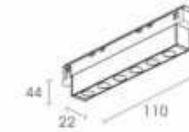

48V SYSTEM
格栅灯系列
Grille lamp series