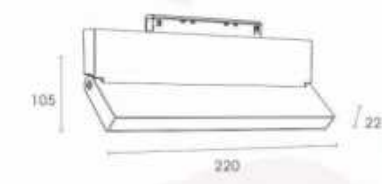

DB-M20-LBM12-NDF

功率Power: 18W
色温CCT: 3000K 4000K 6000K
显指CRI: RA≥97
光束角Beam Angle: 24°
尺寸Size: L330*W22*H105mm

Brighten your life, warm you

48V SYSTEM
折叠灯系列
Folding lamp series

DB-M20-LBM6-N

功率Power: 6W
色温CCT: 3000K 4000K 6000K
显指CRI: RA≥97
光束角Beam Angle: 120°
尺寸Size: L110*W22*H105mm