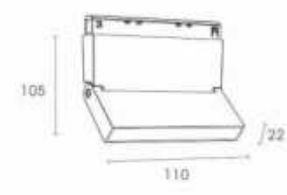

DB-M20-LBM12-NDF

功率Power: 18W
色温CCT: 3000K 4000K 6000K
显指CRI: RA≥97
光束角Beam Angle: 24°
尺寸Size: L330*W22*H105mm

Brighten your life, warm you

48V SYSTEM
折叠灯系列
Folding lamp series

DB-M20-LBM6-N

功率Power: 6W
色温CCT: 3000K 4000K 6000K
显指CRI: RA≥97
光束角Beam Angle: 120°
尺寸Size: L110*W22*H105mm