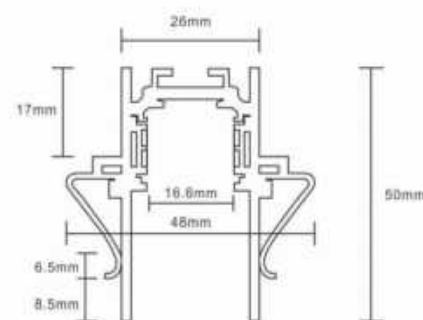

安装方式：嵌入/吸顶/吊装

开槽：30mm

截面：40*H51mm

长度：100cm/200cm/300cm

S20-B 明装带边

嵌入/吸顶/吊装轨道

4线紫铜0.8

标准款

截面图

S20 嵌装弹簧

蜂窝板示意图

S20 明装固定扣

S20 吊线包

S20 轨道连接片

Brighten your life

吊装轨道

安装方式：吊装

开槽：无

截面：48*H50mm

长度：300cm

F20
集成吊顶轨道
4线紫铜0.8

高度随意调节
6-8mm丝杆均可兼容

标准款

F20
蜂窝顶轨道
螺杆固定配件

Brighten your life.

水平转角

R20-A嵌装水平转角

开槽/Slotting: 35mm
尺寸/Size: 100*100mm
(含转角钣金片)

R20-A嵌装水平转角

开槽/Slotting: 35mm
尺寸/Size: 200*130mm
(含转角钣金片)

R20-A嵌装水平转角

开槽/Slotting: 35mm
尺寸/Size: 200*200mm
(含转角钣金片)