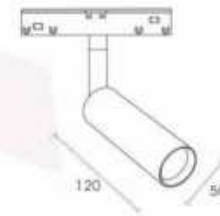

Brighten your life, warm you

48V SYSTEM
导轨灯系列
Track light series

DB-M20-TL7

功率/Power: 10W
色温/CCT: 3000K 4000K 6000K
显指/CRI: RA≥97
光束角/Beam Angle: 24°
尺寸/Size: Φ40*L100mm

DB-M20-TL12

功率/Power: 15W
色温/CCT: 3000K 4000K 6000K
显指/CRI: RA≥97
光束角/Beam Angle: 24°
尺寸/Size: Φ50*L120mm

DB-M20-TL20

功率/Power: 20W
色温/CCT: 3000K 4000K 6000K
显指/CRI: RA≥97
光束角/Beam Angle: 24°
尺寸/Size: Φ68*L155mm

DB-M20-TL30

功率/Power: 30W
色温/CCT: 3000K 4000K 6000K
显指/CRI: RA≥97
光束角/Beam Angle: 24°
尺寸/Size: Φ68*L155mm

开槽：槽宽35mm*深度50mm

截面：63*H48mm

长度：100cm/200cm/300cm

水平转角

T型转角

十字转角

垂直转角

R20-B
嵌装轨道
4线紫铜0.8