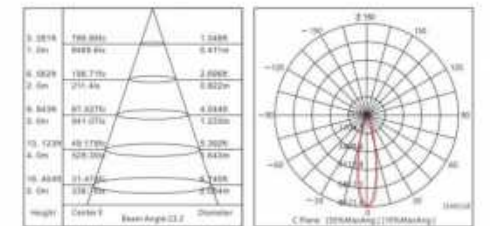

DB-M20-CC3-9

功率Power: 18W
色温CCT: 3000K 4000K 6000K
显指CRI: RA≥97
光束角Beam Angle: 24°
尺寸Size: L330*W22*H45mm