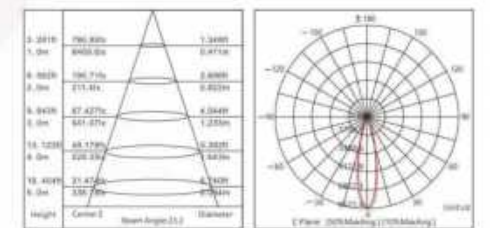

DB-M20-TL20

功率/Power: 20W
色温/CCT: 3000K 4000K 6000K
显指/CRI: RA≥97
光束角/Beam Angle: 24°
尺寸/Size: Φ68*L155mm

DB-M20-TL30

功率/Power: 30W
色温/CCT: 3000K 4000K 6000K
显指/CRI: RA≥97
光束角/Beam Angle: 24°
尺寸/Size: Φ68*L155mm