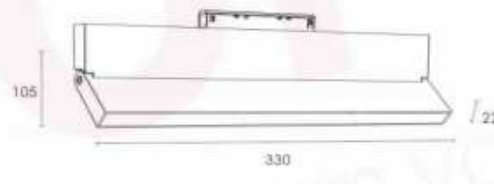

DB-M20-LBM10

功率Power: 18W
色温CCT: 3000K 4000K 6000K
显指CRI: RA≥97
光束角Beam Angle: 120°
尺寸Size: L330*W22*H105mm