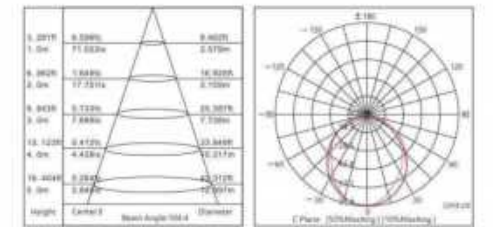

DB-M20-DFS-600

功率Power: 20W
色温CCT: 3000K 4000K 6000K
显指CRI: RA≥97
光束角Beam Angle: 120°
尺寸Size: L600*W22*H45mm