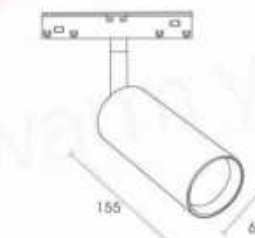

Brighten your life, warm you

48V SYSTEM
导轨灯系列
Track light series

DB-M20-TL7

功率/Power: 10W
色温/CCT: 3000K 4000K 6000K
显指/CRI: RA≥97
光束角/Beam Angle: 24°
尺寸/Size: Φ40*L100mm

DB-M20-TL12

功率/Power: 15W
色温/CCT: 3000K 4000K 6000K
显指/CRI: RA≥97
光束角/Beam Angle: 24°
尺寸/Size: Φ50*L120mm

DB-M20-TL20

功率/Power: 20W
色温/CCT: 3000K 4000K 6000K
显指/CRI: RA≥97
光束角/Beam Angle: 24°
尺寸/Size: Φ68*L155mm

DB-M20-TL30

功率/Power: 30W
色温/CCT: 3000K 4000K 6000K
显指/CRI: RA≥97
光束角/Beam Angle: 24°
尺寸/Size: Φ68*L155mm