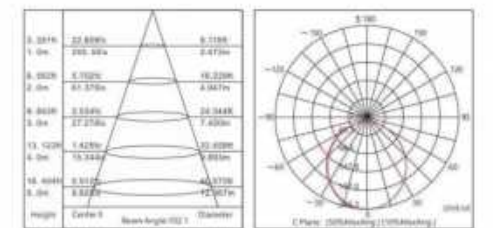

功率Power: 20W
色温CCT: 3000K 4000K 6000K
显指CRI: RA≥97
光束角Beam Angle: 120°
尺寸Size: L600*W22*H45mm

DB-M20-DFS-1200

功率Power: 40W
色温CCT: 3000K 4000K 6000K
显指CRI: RA≥97
光束角Beam Angle: 120°
尺寸Size: L1200*W22*H45mm