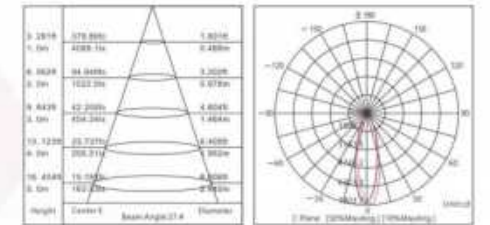

DB-M20-CC2-9

功率Power: 12W
色温CCT: 3000K 4000K 6000K
显指CRI: RA≥97
光束角Beam Angle: 24°
尺寸Size: L220*W22*H45mm