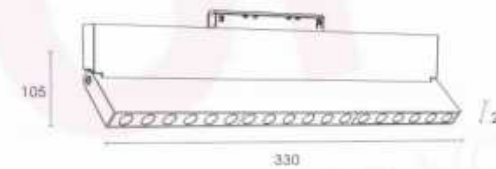

48V SYSTEM
折叠灯系列
Folding lamp series

48V SYSTEM
折叠灯系列
Folding lamp series

DB-M20-LBM6-M1

功率Power: 6W
色温CCT: 3000K 4000K 6000K
显指CRI: RA≥97
光束角Beam Angle: 24°
尺寸Size: L110*W22*H105mm

DB-M20-LBM12-M1

功率Power: 12W
色温CCT: 3000K 4000K 6000K
显指CRI: RA≥97
光束角Beam Angle: 24°
尺寸Size: L220*W22*H105mm