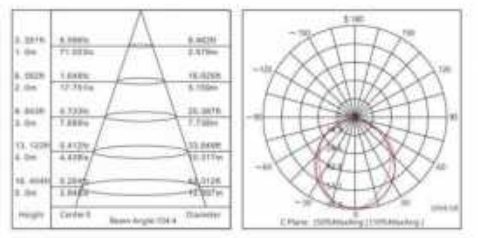

DB-M20-LBM12-NDF

功率Power: 18W
色温CCT: 3000K 4000K 6000K
显指CRI: RA≥97
光束角Beam Angle: 24°
尺寸Size: L330*W22*H105mm

Brighten your life, warm you

48V SYSTEM
折叠灯系列
Folding lamp series

DB-M20-LBM6-N

功率Power: 6W
色温CCT: 3000K 4000K 6000K
显指CRI: RA≥97
光束角Beam Angle: 120°
尺寸Size: L110*W22*H105mm

DB-M20-LBM12-N

功率Power: 12W
色温CCT: 3000K 4000K 6000K
显指CRI: RA≥97
光束角Beam Angle: 120°
尺寸Size: L220*W22*H105mm

DB-M20-LBM10

功率Power: 18W
色温CCT: 3000K 4000K 6000K
显指CRI: RA≥97
光束角Beam Angle: 120°
尺寸Size: L330*W22*H105mm