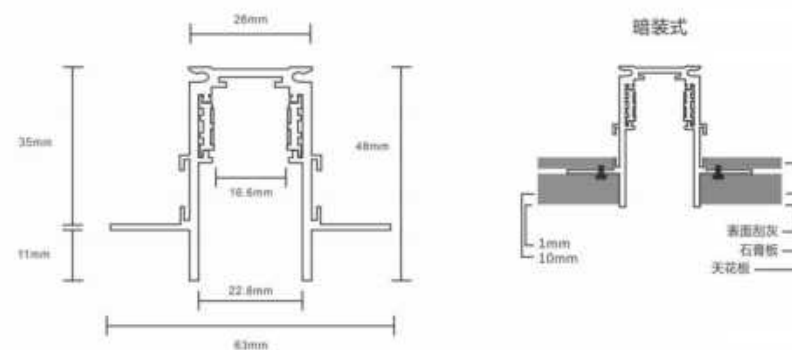

安装方式：批灰式

开槽：35mm

截面：63*H48mm

长度：100cm/200cm/300cm

水平转角

T型转角

十字转角

垂直转角

R20-A

嵌入批灰轨道
4线紫铜0.8

标准款

加厚款

截面图

轨道连接片

预埋轨道

安装方式：预埋嵌入式

开槽：槽宽35mm*深度50mm

截面：63*H48mm

长度：100cm/200cm/300cm

水平转角

T型转角

十字转角

垂直转角

R20-B
嵌装轨道
4线紫铜0.8

标准款

加厚款

截面图

轨道连接片

Brighten your life, warm your heart

防裂嵌装轨道

安装方式：预埋嵌入式
开槽：槽宽35mm*深度50mm
截面：72*H48mm
长度：100cm/200cm/300cm

R20-C