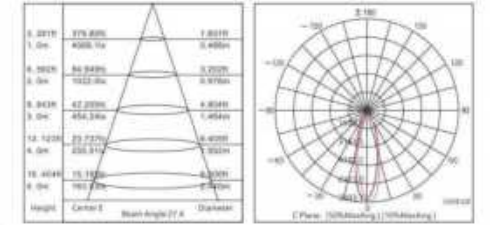

DB-M20-TL20

功率/Power: 20W
色温/CCT: 3000K 4000K 6000K
显指/CRI: RA≥97
光束角/Beam Angle: 24°
尺寸/Size: Φ68*L155mm

DB-M20-TL30

功率/Power: 30W
色温/CCT: 3000K 4000K 6000K
显指/CRI: RA≥97
光束角/Beam Angle: 24°
尺寸/Size: Φ68*L155mm