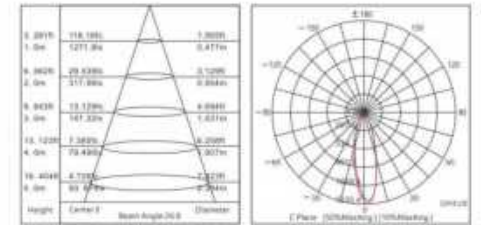

DB-M20-LBM12-M1

功率Power: 12W
色温CCT: 3000K 4000K 6000K
显指CRI: RA≥97
光束角Beam Angle: 24°
尺寸Size: L220*W22*H105mm