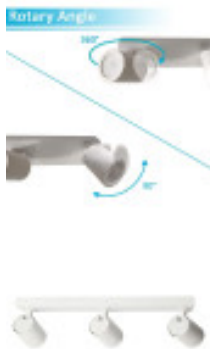

Imágenes adicionales: