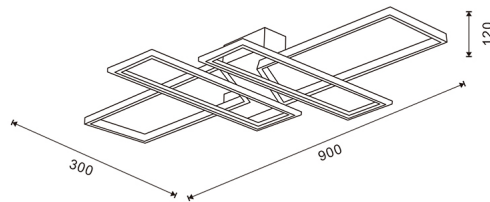

Acabado	Negro
Material	Metal

Garantía y Calidad

Garantía	3
----------	---

Dimensiones e Instalación

Dimensión	630X380X120 mm
-----------	----------------

Fotometría

Garantía y Calidad

Garantía	3
----------	---

Dimensiones e Instalación

Dimensión	630X380X120 mm
-----------	----------------

Logística

EAN	LM8124 - 8435579781241
-----	-------------------------------

Unidad por caja	1 ud
-----------------	------

Peso Bruto Embalaje Unidad	2.150
----------------------------	-------