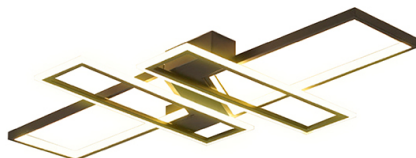

Lámpara de techo LED Kube

Tabla de Referencias

Garantía de Producto 3 Años

LM8124 cct

Información Eléctrica

Vatios	80 w
Alimentación	170-265V AC

Características Generales

Vida útil	30000
Proteccion	IP20