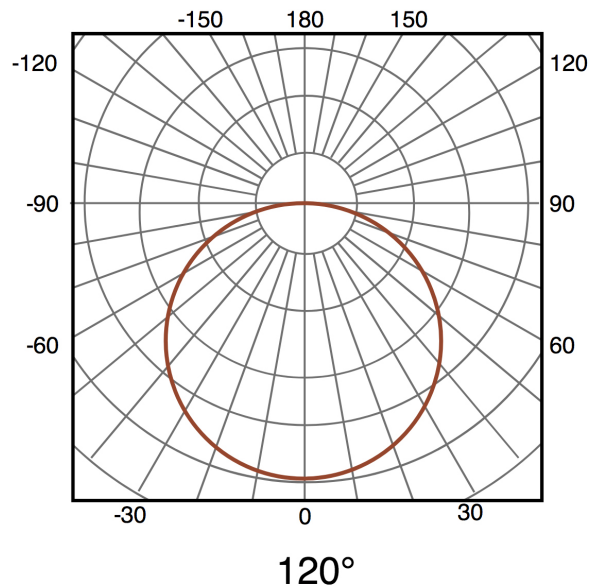

Garantía y Calidad

Garantía	3

Dimensiones e Instalación

Dimensión	1070(Aspas Desplegadas)X460H mm

Fotometría

Garantía y Calidad

Garantía	3