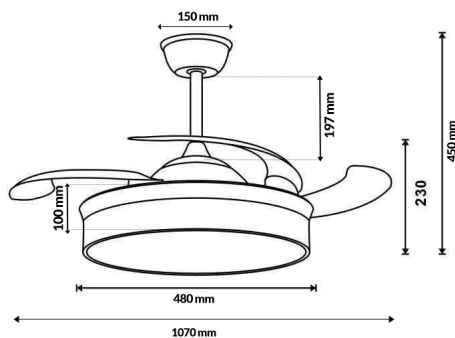

## Dimensiones e Instalación

Dimensión	1070(Aspas Desplegadas)X460H mm
-----------	---------------------------------

## Fotometría

## Dimensiones e Instalación

Dimensión

1070(Aspas Desplegadas)X460H mm