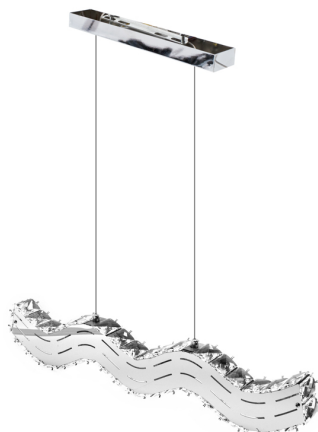

Lámpara de Techo Led Wave 24W CCT

Tabla de Referencias

Garantía de Producto 3 Años

HL5015	Lámpara de Techo Led
	Wave 24W CCT

Información Eléctrica

Vatios	24 w
Alimentación	170-265V AC

Características Generales

Vida útil	30000
Proteccion	IP40
Incluye	Control remoto

Información Lumínica

Fuente lumínica	Sanan
Luminosidad	2160
Eficiencia Lm	90
Angulo	180°
CRI	80
Temperatura de color	CCT

Fuente de alimentación

Alimentación	170-265V AC
--------------	-------------

Información Material

Acabado	Aluminio Cristal
Material	Aluminio/Cristal

Garantía y Calidad

Garantía	3
----------	---

Dimensiones e Instalación

Dimensión	500X220X1000H mm
-----------	------------------

Fotometría