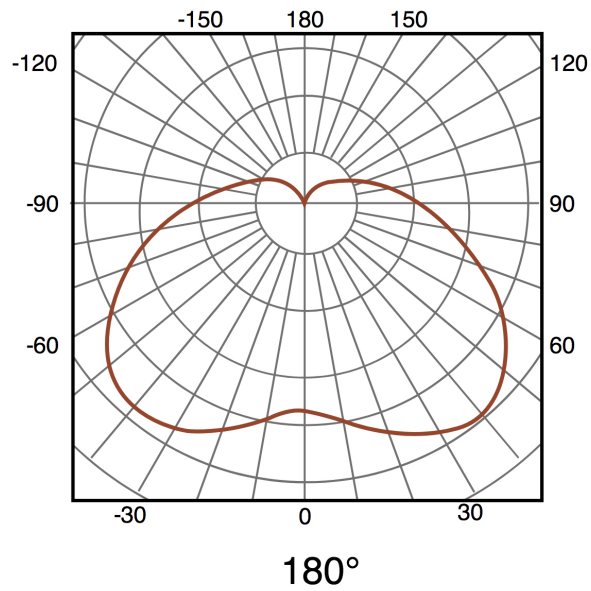

Información Material

Acabado	Aluminio Cristal
Material	Aluminio/Cristal

Garantía y Calidad

Garantía	3
----------	---

Dimensiones e Instalación

Dimensión	500X220X1000H mm
-----------	------------------

Fotometría