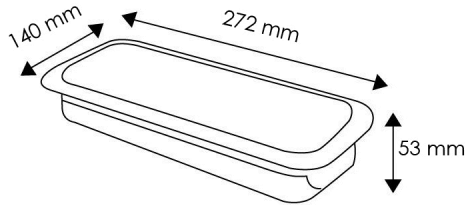

Información Material

Acabado	Blanco
Material	Termoplastico/PC

Garantía y Calidad

Garantía	3
----------	---

Dimensiones e Instalación

Dimensión	272X140X543 mm
-----------	----------------

Garantía y Calidad

Garantía	3
----------	---

Dimensiones e Instalación

Dimensión	272X140X543 mm
-----------	----------------

Logística

Unidad por caja	20 ud
Peso Bruto Embalaje Unidad	0.450

Sujeto a cambios sin previo aviso. Asegurese de utilizar datos más recientes